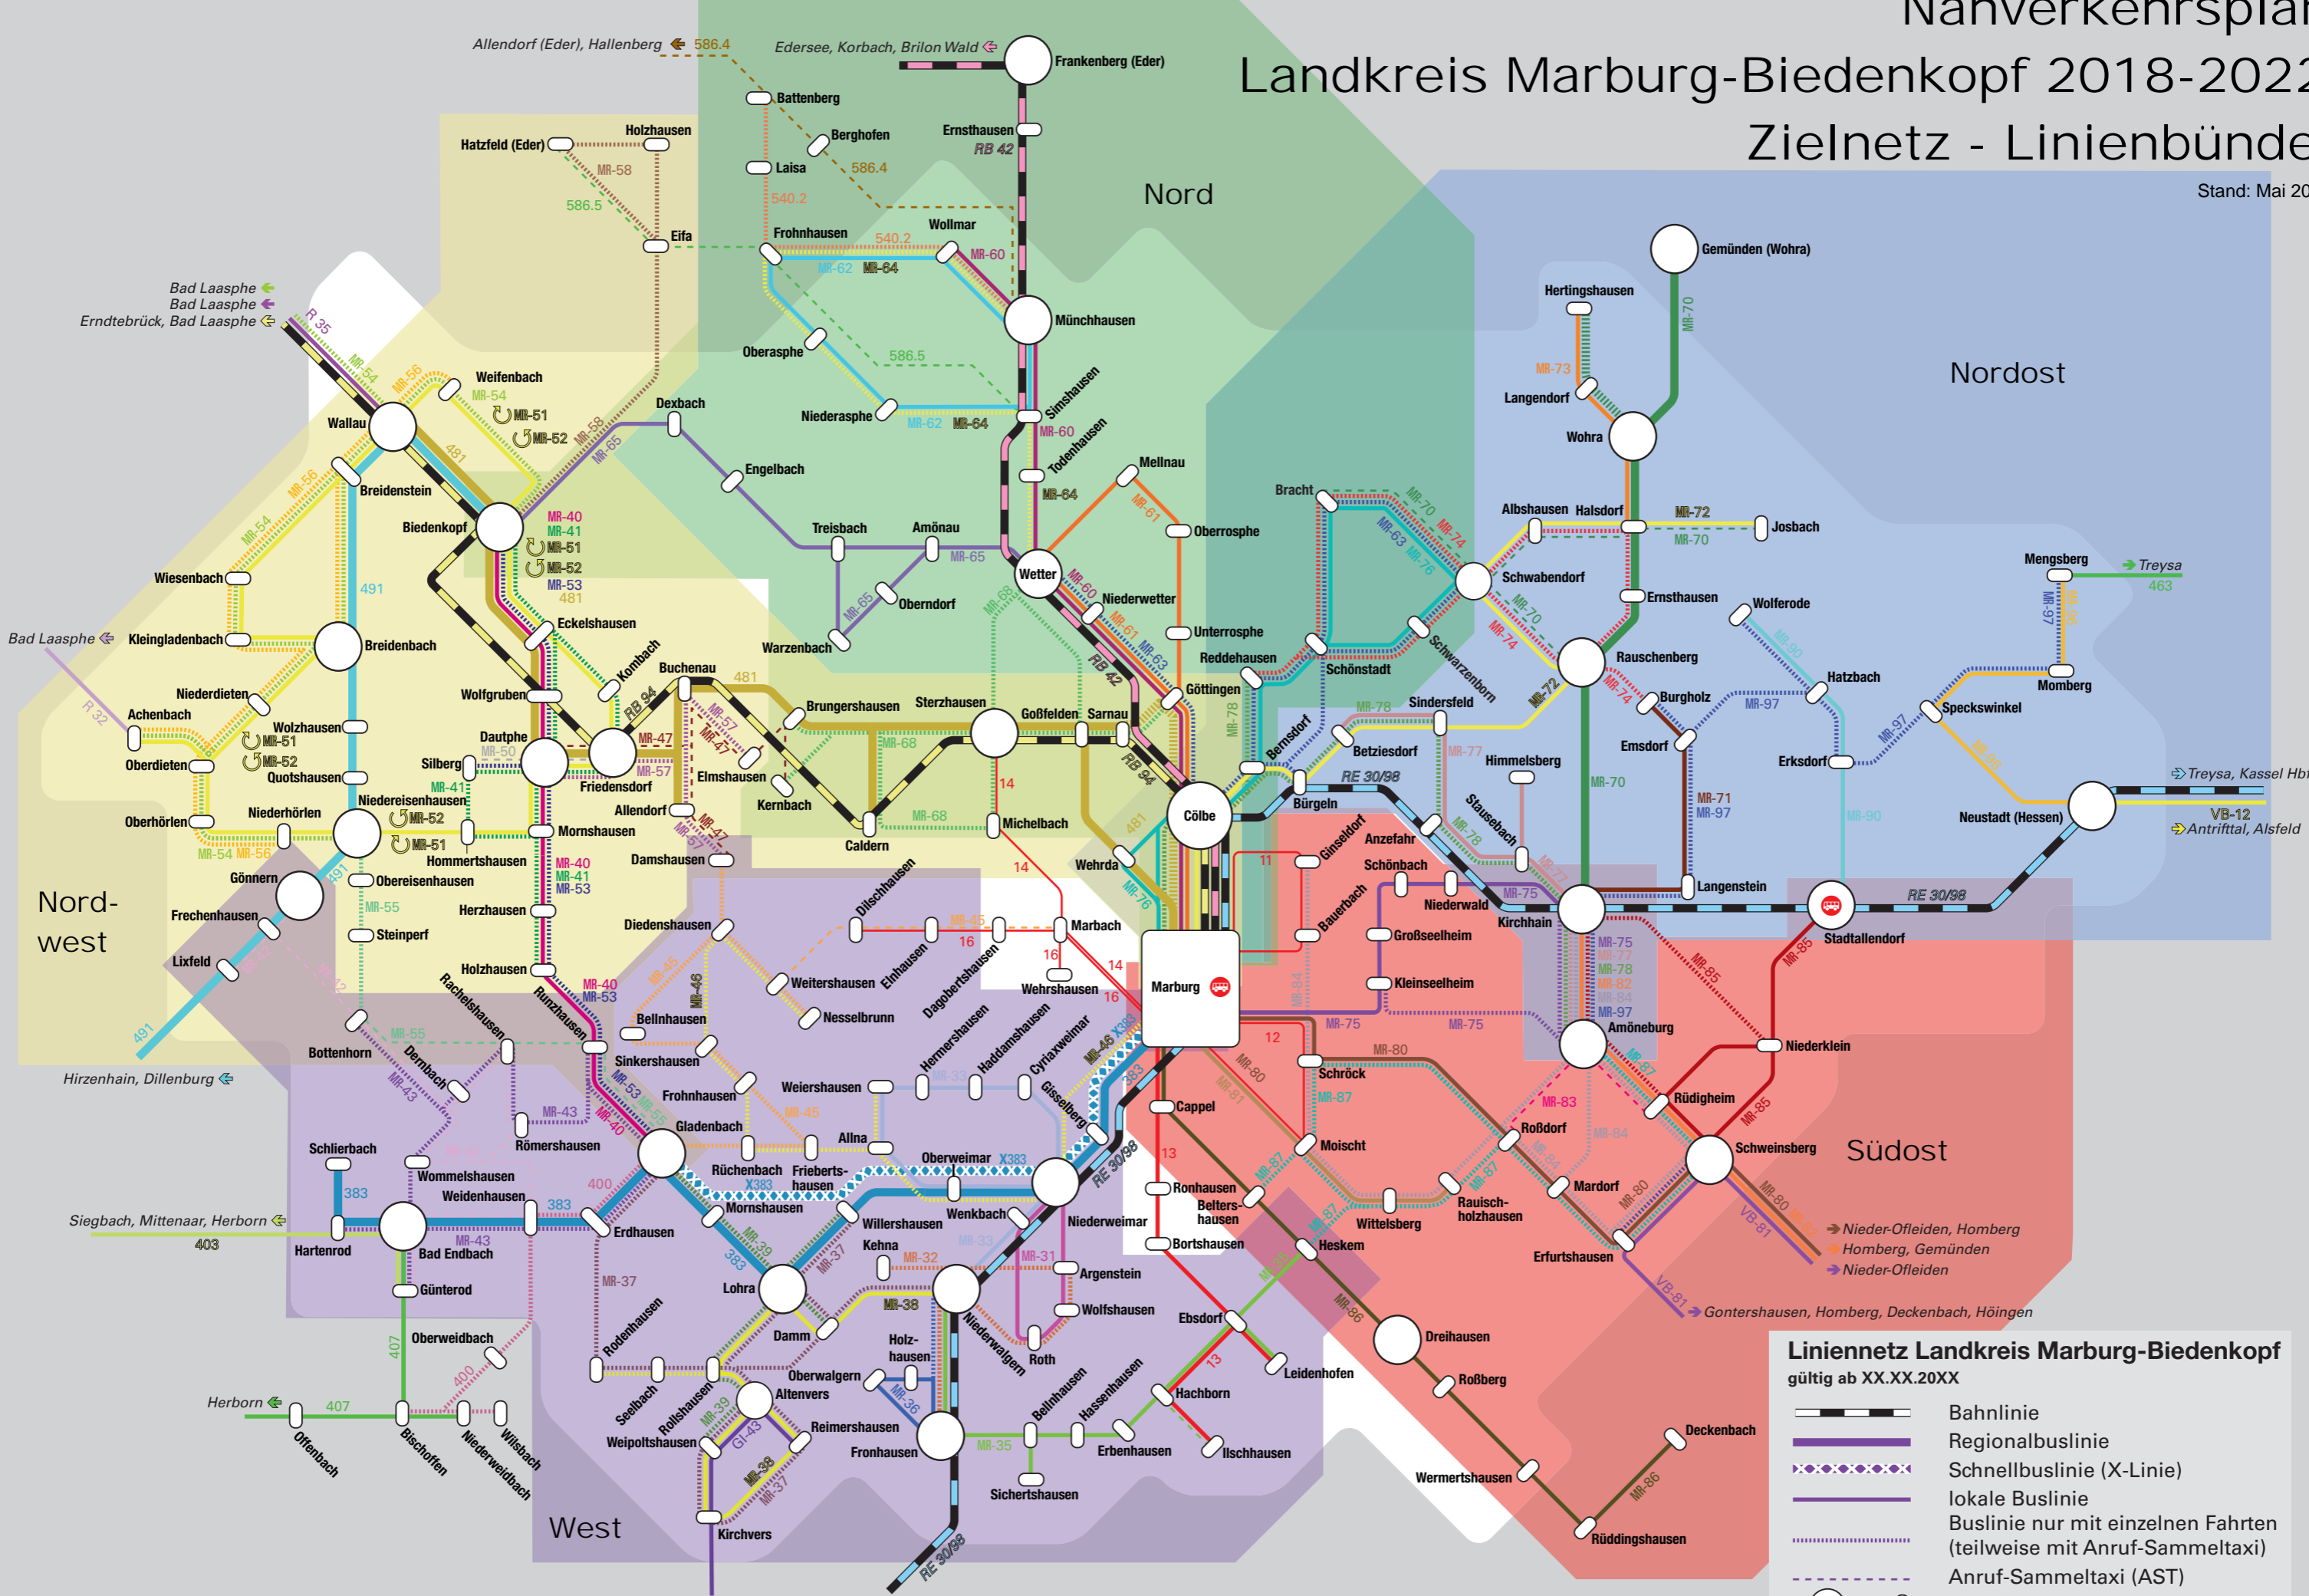

Nahverkehrsplan Landkreis Marburg-Biedenkopf 2018-2022 Zielnetz - Linienbündel

Stand: Mai 2017

Linienetz Landkreis Marburg-Biedenkopf
gültig ab XX.XX.20XX

- Bahnlinie
- Regionalbuslinie
- Schnellbuslinie (X-Linie)
- lokale Buslinie
- Buslinie nur mit einzelnen Fahrten (teilweise mit Anruf-Sammeltaxi)
- Anruf-Sammeltaxi (AST)
- Ortschaft
- Stadtbuslinie / Ort mit Stadtbus